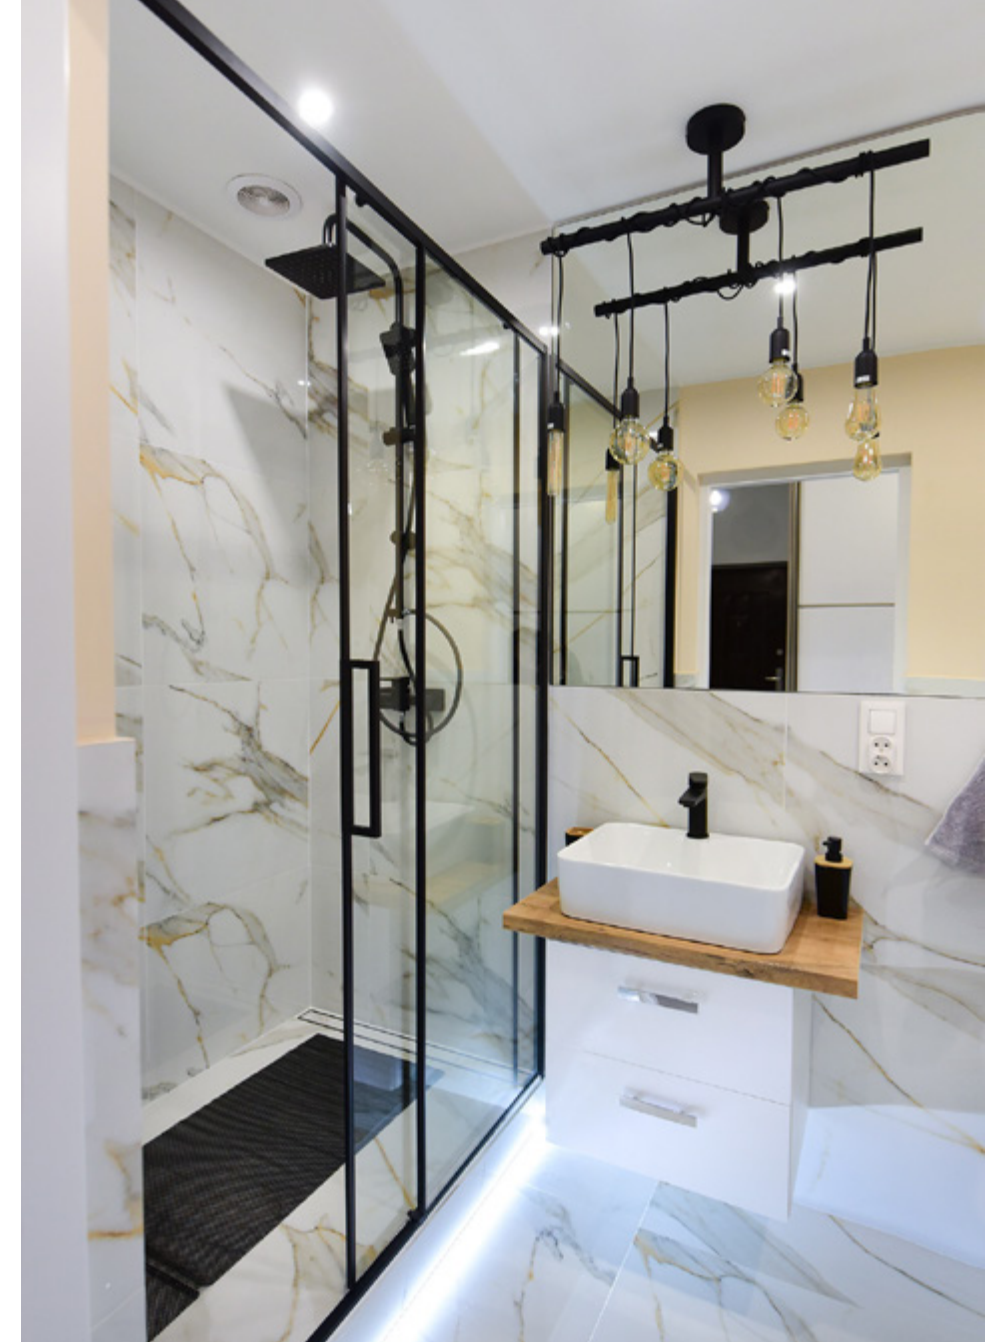

MODERNA
Apartament

MODERNA

Apartament

Nowoczesny, dwupokojowy apartament znajdujący się na 3. piętrze zabytkowej kamienicy w samym sercu Gliwic. Przygotowaliśmy dla Państwa lokal, który lśni i pachnie nowością, a w jego generalny remont i wystrój włożyliśmy nasze serce i pasję.

Pokój sypialny z dwoma łóżkami pojedynczymi oraz łazienka z prysznicem.

W łazience znajduje się również pralka

MODERNA

Apartament

ADRES:

ul. Powstańców Warszawy 1A,
44-100, Gliwice

KONTAKT:

Maciej Rysz